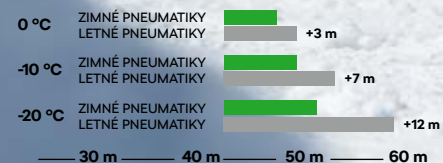

Porovnanie brzdných dráh zimných a letných pneumatík

Na suchej vozovke pri 60 km/h

Na snehu pri 50 km/h

Na snehu pri 30 km/h