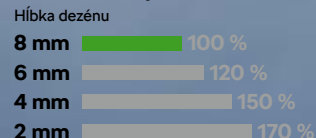

PRÍJEMNÁ A BEZPEČNÁ ZIMNÁ PREVÁDZKA

Povinná zimná výbava

Zákon káže používať zimné pneumatiky v období od 15. novembra do 31. marca povinne vtedy, ak je na vozovke súvislá vrstva snehu, ľad alebo námraza. Ale nejde predsa iba o povinnosť. Záleží predovšetkým na vašom bezpečí.

Nezabudnite, že:

- riziko nehody je v zime až šesťkrát vyššie
- pri teplotách nižších ako 7 °C strácajú letné pneumatiky svoje vlastnosti

Kto chce jazdiť bez ohľadu na počasie a užívať si zimu aj s výletmi do hôr, ten má jasno.

Výhody zimných pneumatík:

- vyrábajú sa zo zmesi špeciálne vyvinutej na zimné obdobie
- oproti letným pneumatikám majú pri teplotách pod 7 °C lepšiu príľnavosť k vozovke, čo znamená i kratšiu brzdnú dráhu
- osvedčia sa nielen na zasnežených, ale aj na mokrých vozovkách alebo na suchom podchladenom povrchu
- vďaka špeciálnemu drážkovaniu lepšie odvádzajú vodu, čím sa znižuje možnosť vzniku akvaplaningu
- lepšie držia smer a dokážu zabráť aj v prípade, že nabehnete na sneh

A ešte niečo o pneumatikách:

- nové pneumatiky sú zabehnuté asi po 300 km
- tlak v pneumatikách je potrebné niekoľkokrát za zimu skontrolovať

Informujte sa u svojho autorizovaného partnera ŠKODA o možnosti uskladnenia zimných kolies v období letnej sezóny a opačne.

Vplyv hĺbky dezénu zimných pneumatík na brzdnú dráhu

Na zasneženej vozovke